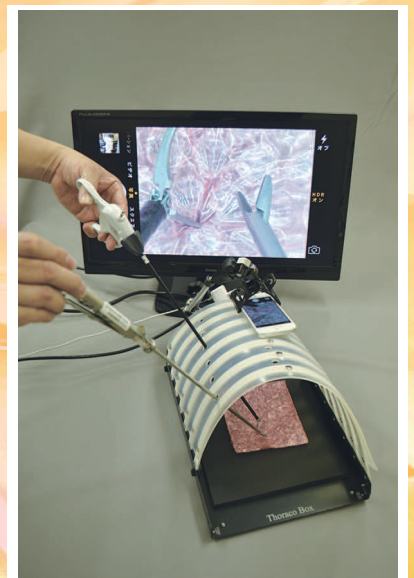

ソラコ

Thoraco Box

簡易型 胸腔鏡トレーニングボックス

胸郭をイメージしたトレーニングが可能です。

※写真は左胸用ユニットです。右胸用ユニットも付属しています。

ソラコ Thoraco Box

いつでもどこでも手軽に胸腔鏡トレーニングができます。

※カメラ・カメラスタンド・モニターは別売品です。

本製品セット内容

- 左ユニットと右ユニットをご自分で簡単に交換できます。
(購入時に左右両ユニットとも付属しています)
- 6×3列、合計18穴があいています。
- 膜はシリコン材ですので自由な位置に切り込みや穴をあけることも可能です。
- コンパクト収納で持ち運びもラクラク

右胸用と左胸用を付属しています

本体サイズ	購入方法
使用時：23cm×32cm×21cm 収納ケースサイズ：32cm×50cm×13.5cm	各販売店様からご購入いただくか、下記のネットショップより ご注文下さい
重量	
2kg (左右ユニット含む総重量)	
定価 (税別)	
お問い合わせください	胸腔鏡トレーニングボックスのお店 http://www.tech-kg-shop.com