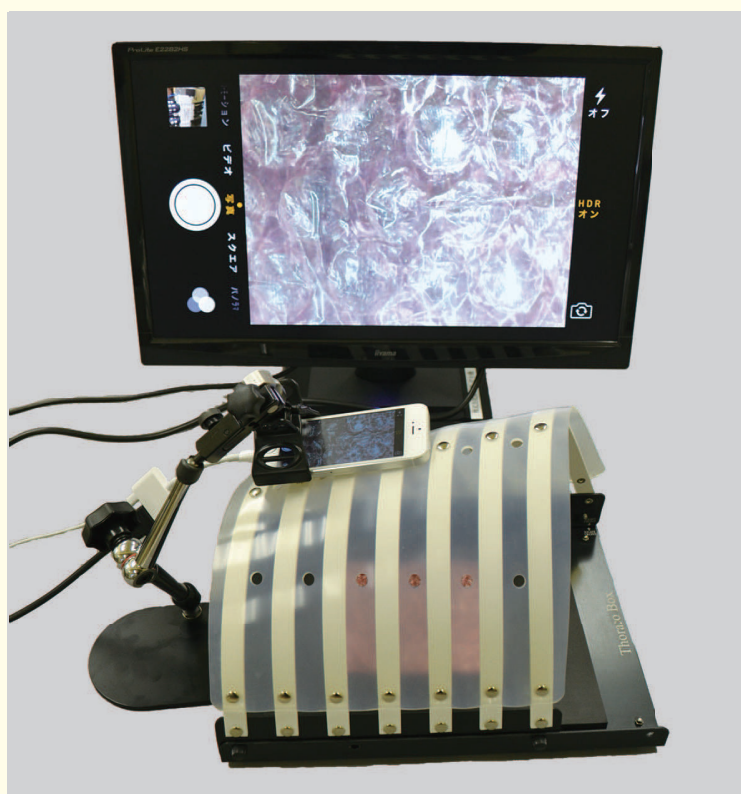

ソラコ

Thoraco Box

簡易型 胸腔鏡トレーニングボックス

胸郭をイメージしたトレーニングが可能です。

※写真は左胸用ユニットです。右胸用ユニットも付属しています。

ソラコ Thoraco Box

いつでもどこでも手軽に胸腔鏡トレーニングができます。

※カメラ・カメラスタンド・モニターは別売品です。

本製品セット内容

- 左ユニットと右ユニットをご自分で簡単に交換できます。
(購入時に左右両ユニットとも付属しています)
- 6×3列、合計18穴があいています。
- 膜はシリコン材ですので自由な位置に切り込みや穴をあけることも可能です。
- コンパクト収納で持ち運びもラクラク

右胸用と左胸用を付属しています

本体サイズ	購入方法
使用時：23cm×32cm×21cm 収納ケースサイズ：32cm×50cm×13.5cm	各販売店様からご購入いただくか、下記のネットショップより ご注文下さい
重量	
2kg (左右ユニット含む総重量)	
定価 (税別)	
お問い合わせください	胸腔鏡トレーニングボックスのお店 http://www.tech-kg-shop.com