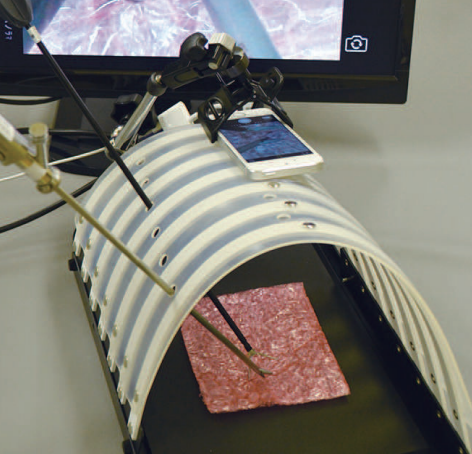

ソラコ

Thoraco Box

簡易型 胸腔鏡トレーニングボックス

胸郭をイメージしたトレーニングが可能です。

※写真は左胸用ユニットです。右胸用ユニットも付属しています。

ソラコ Thoraco Box

いつでもどこでも手軽に胸腔鏡トレーニングができます。

※カメラ・カメラスタンド・モニターは別売品です。

本製品セット内容

- 左ユニットと右ユニットをご自分で簡単に交換できます。
(購入時に左右両ユニットとも付属しています)
- 6×3列、合計18穴があいています。
- 膜はシリコン材ですので自由な位置に切り込みや穴をあけることも可能です。
- コンパクト収納で持ち運びもラクラク

右胸用と左胸用を付属しています

本体サイズ	購入方法
使用時：23cm×32cm×21cm 収納ケースサイズ：32cm×50cm×13.5cm	各販売店様からご購入いただくか、下記のネットショップより ご注文下さい
重量	
2kg (左右ユニット含む総重量)	
定価 (税別)	
お問い合わせください	胸腔鏡トレーニングボックスのお店 http://www.tech-kg-shop.com