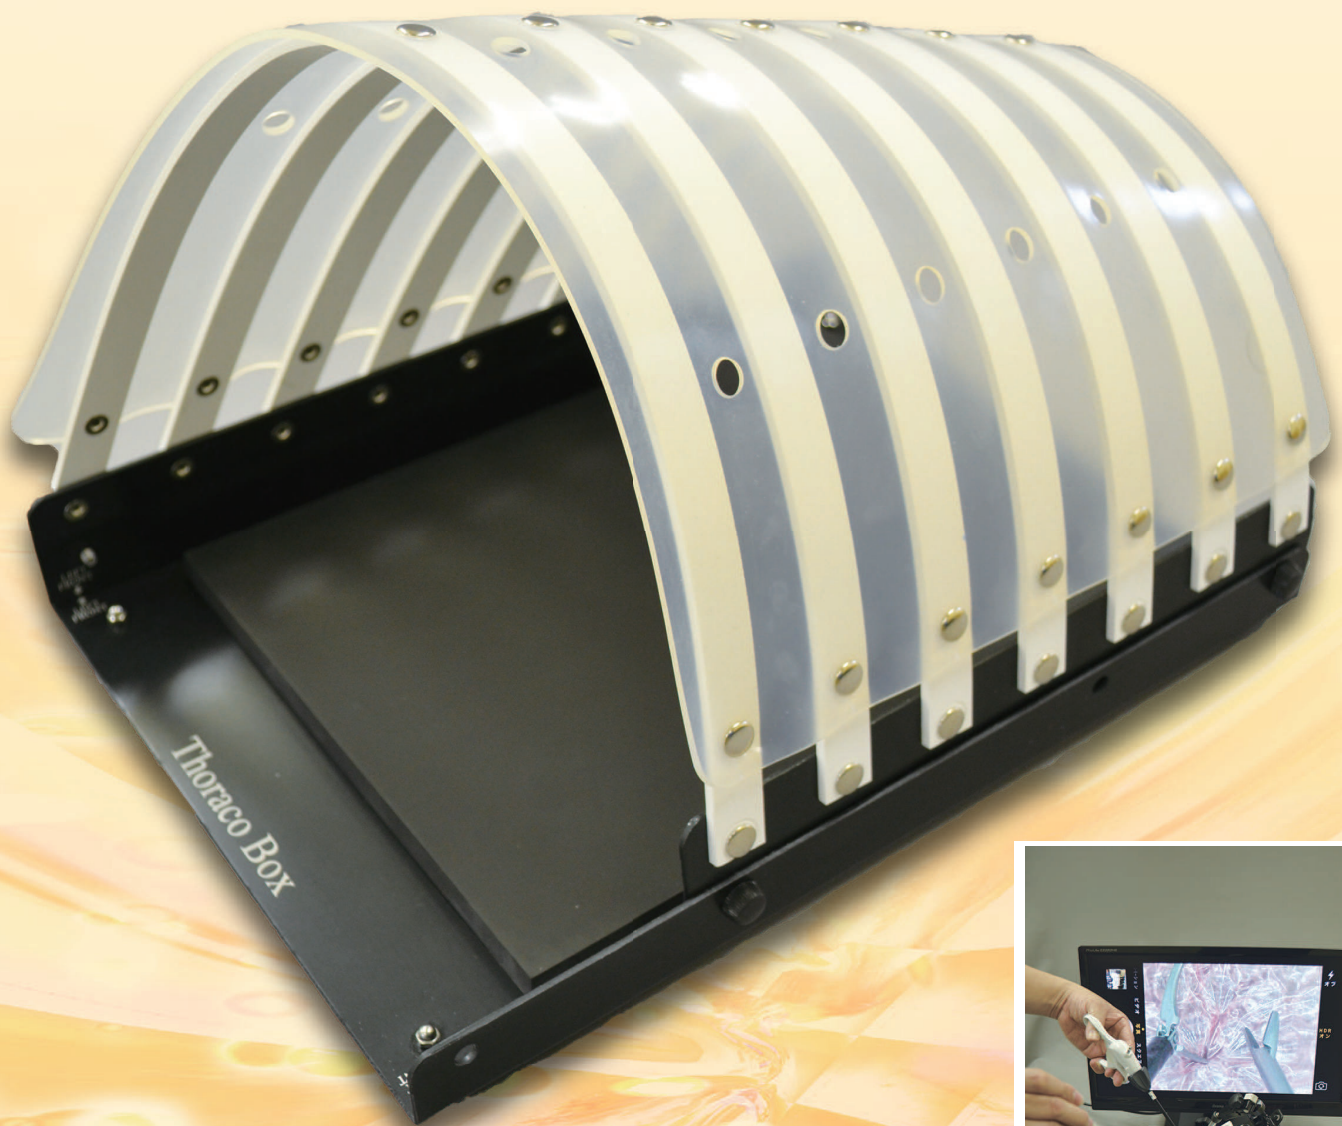

ソラコ

Thoraco Box

簡易型 胸腔鏡トレーニングボックス

胸郭をイメージしたトレーニングが可能です。

※写真は左胸用ユニットです。右胸用ユニットも付属しています。

ソラコ Thoraco Box

いつでもどこでも手軽に胸腔鏡トレーニングができます。

※カメラ・カメラスタンド・モニターは別売品です。

本製品セット内容

- 左ユニットと右ユニットをご自分で簡単に交換できます。
(購入時に左右両ユニットとも付属しています)
- 6×3列、合計18穴があいています。
- 膜はシリコン材ですので自由な位置に切り込みや穴をあけることも可能です。
- コンパクト収納で持ち運びもラクラク

右胸用と左胸用を付属しています

本体サイズ	購入方法
使用時：23cm×32cm×21cm 収納ケースサイズ：32cm×50cm×13.5cm	各販売店様からご購入いただくか、下記のネットショップより ご注文下さい
重量	
2kg (左右ユニット含む総重量)	
定価 (税別)	
お問い合わせください	胸腔鏡トレーニングボックスのお店 http://www.tech-kg-shop.com